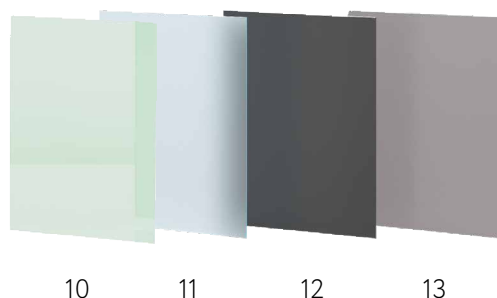

### Стекло Enigma Grey (Энигма Грей)

Бесцветное стекло с уникальным зеркальным покрытием.

При дневном освещении зеркальное, при источнике света за стеклом — прозрачное. Идеально для перегородок и зонирования пространства.

### Стекла узорные, 4 мм

2 - Стекло Mory (Мору), узорное  
3 - Стекло Mory Grey (Мору Грей), узорное с зеркальным напылением  
4 - Стекло Mory Bronze (Мору Бронза), узорное с зеркальным напылением

### Стекла, 4 мм

- 5 – Стекло m1 (зеленое)
- 6 – Стекло Optiwhite (Осветленное)
- 7 – Стекло Enigma Grey (Энигма Грей), с зеркальным напылением
- 8 – Стекло Grey (Серый)
- 9 – Стекло Bronze (Бронза)

### Стекла сатинат, 4 мм

- 10 - Стекло m1 (зеленое), сатинат
- 11 - Стекло Optiwhite (Осветленное), сатинат
- 12 - Стекло Grey (Серый), сатинат
- 13 - Стекло Bronze (Бронза), сатинат