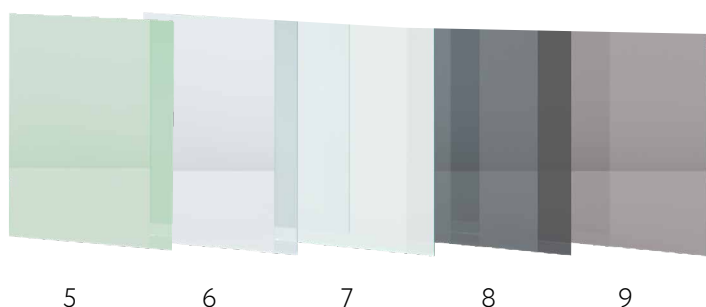

Стекла, 4 мм

- 5 – Стекло m1 (зеленое)
- 6 – Стекло Optiwhite (Осветленное)
- 7 – Стекло Enigma Grey (Энигма Грей), с зеркальным напылением
- 8 – Стекло Grey (Серый)
- 9 – Стекло Bronze (Бронза)