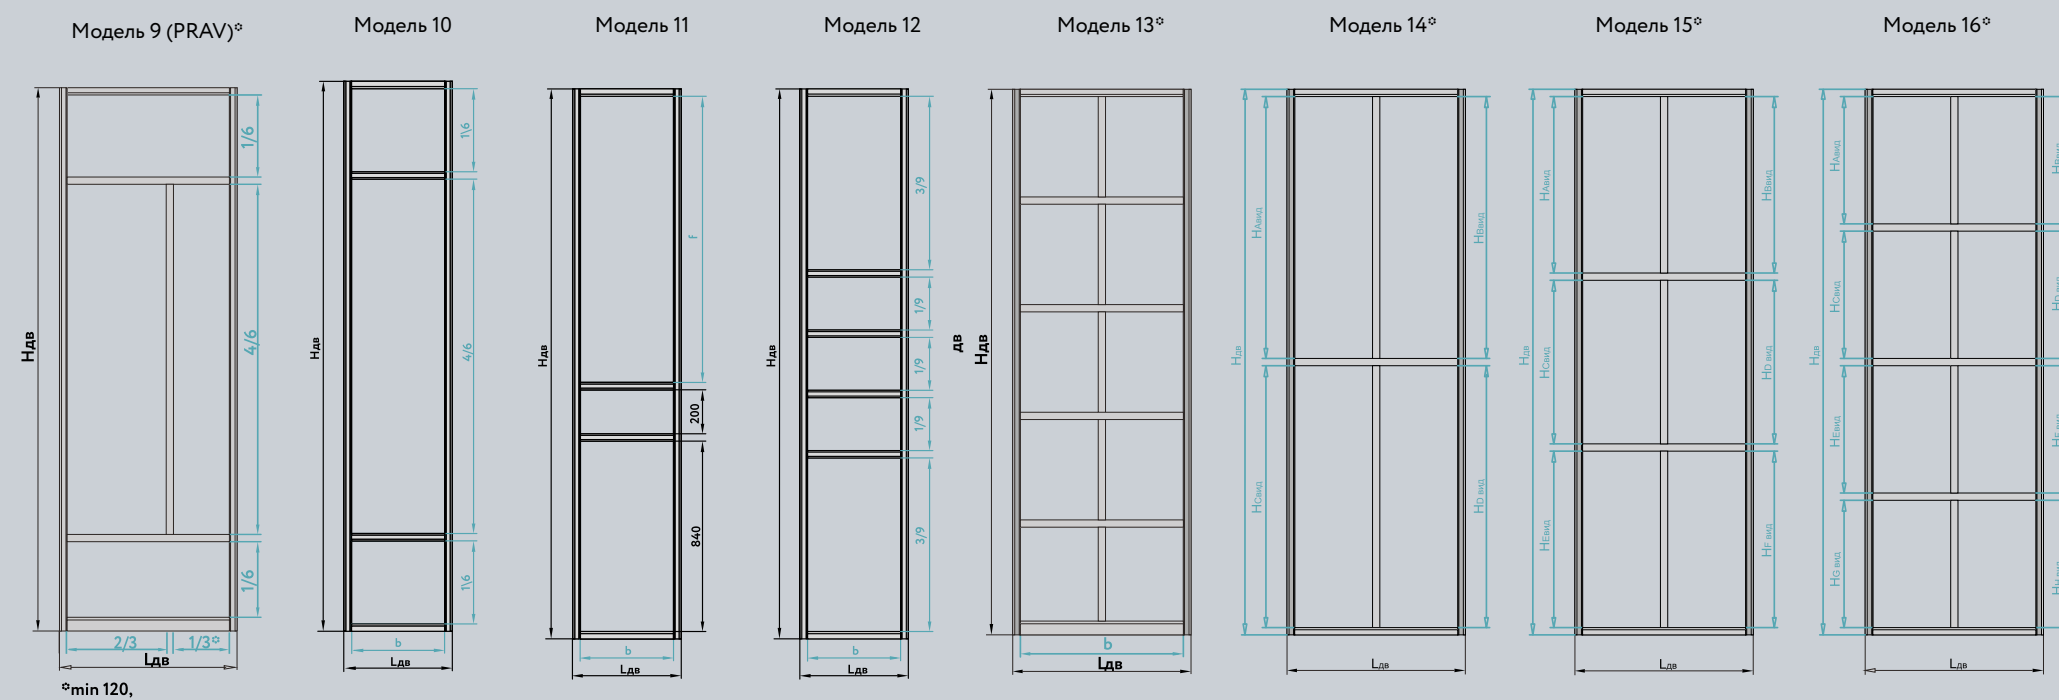

Стекло
цветное
Black (Черный)

Зеркало
Grey (Серый)
сатинат

* Горизонтальные и вертикальные рамки от системы СТАНДАРТ

Hдв - высота двери
Lдв - ширина двери
b - изменяемая ширина филенки
f - изменяемая высота филенки