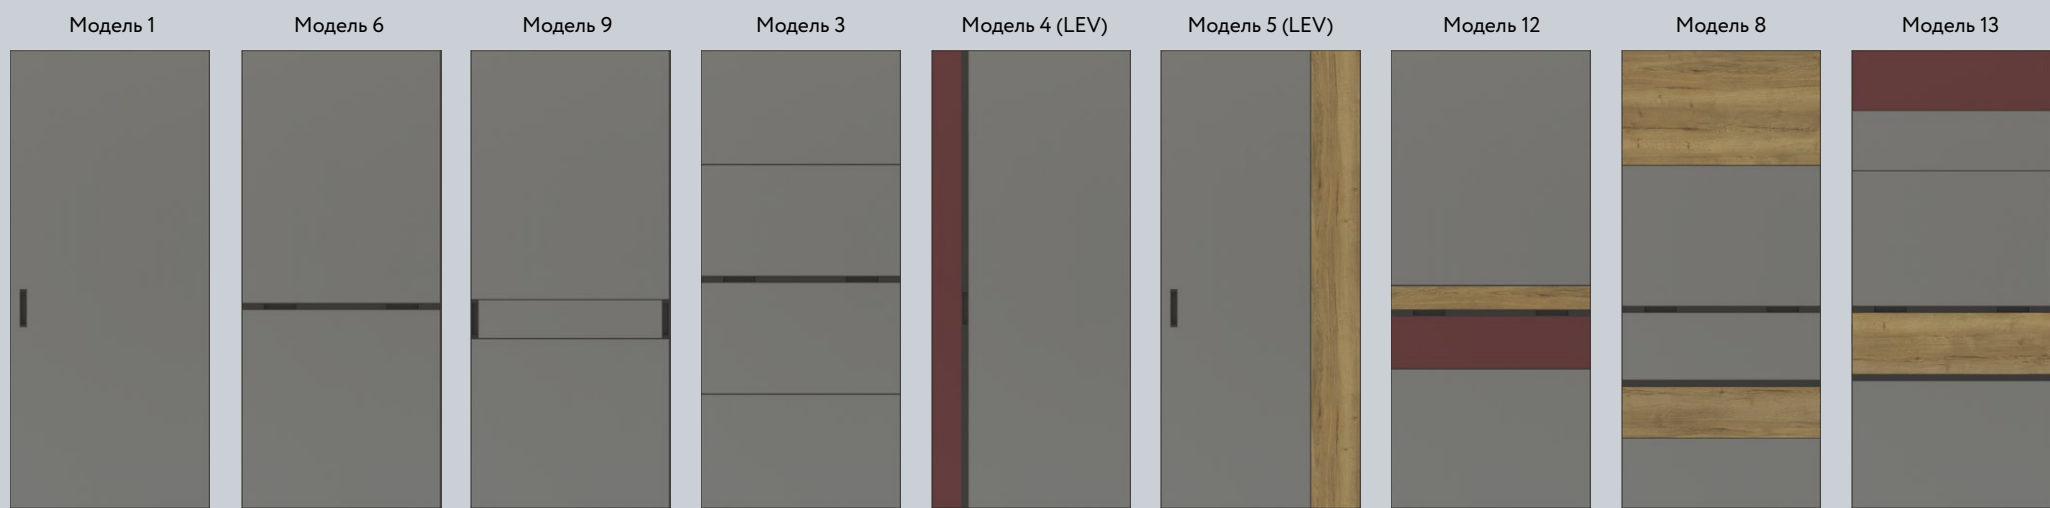

Система NOVA | Эталонный модельный ряд с материалами