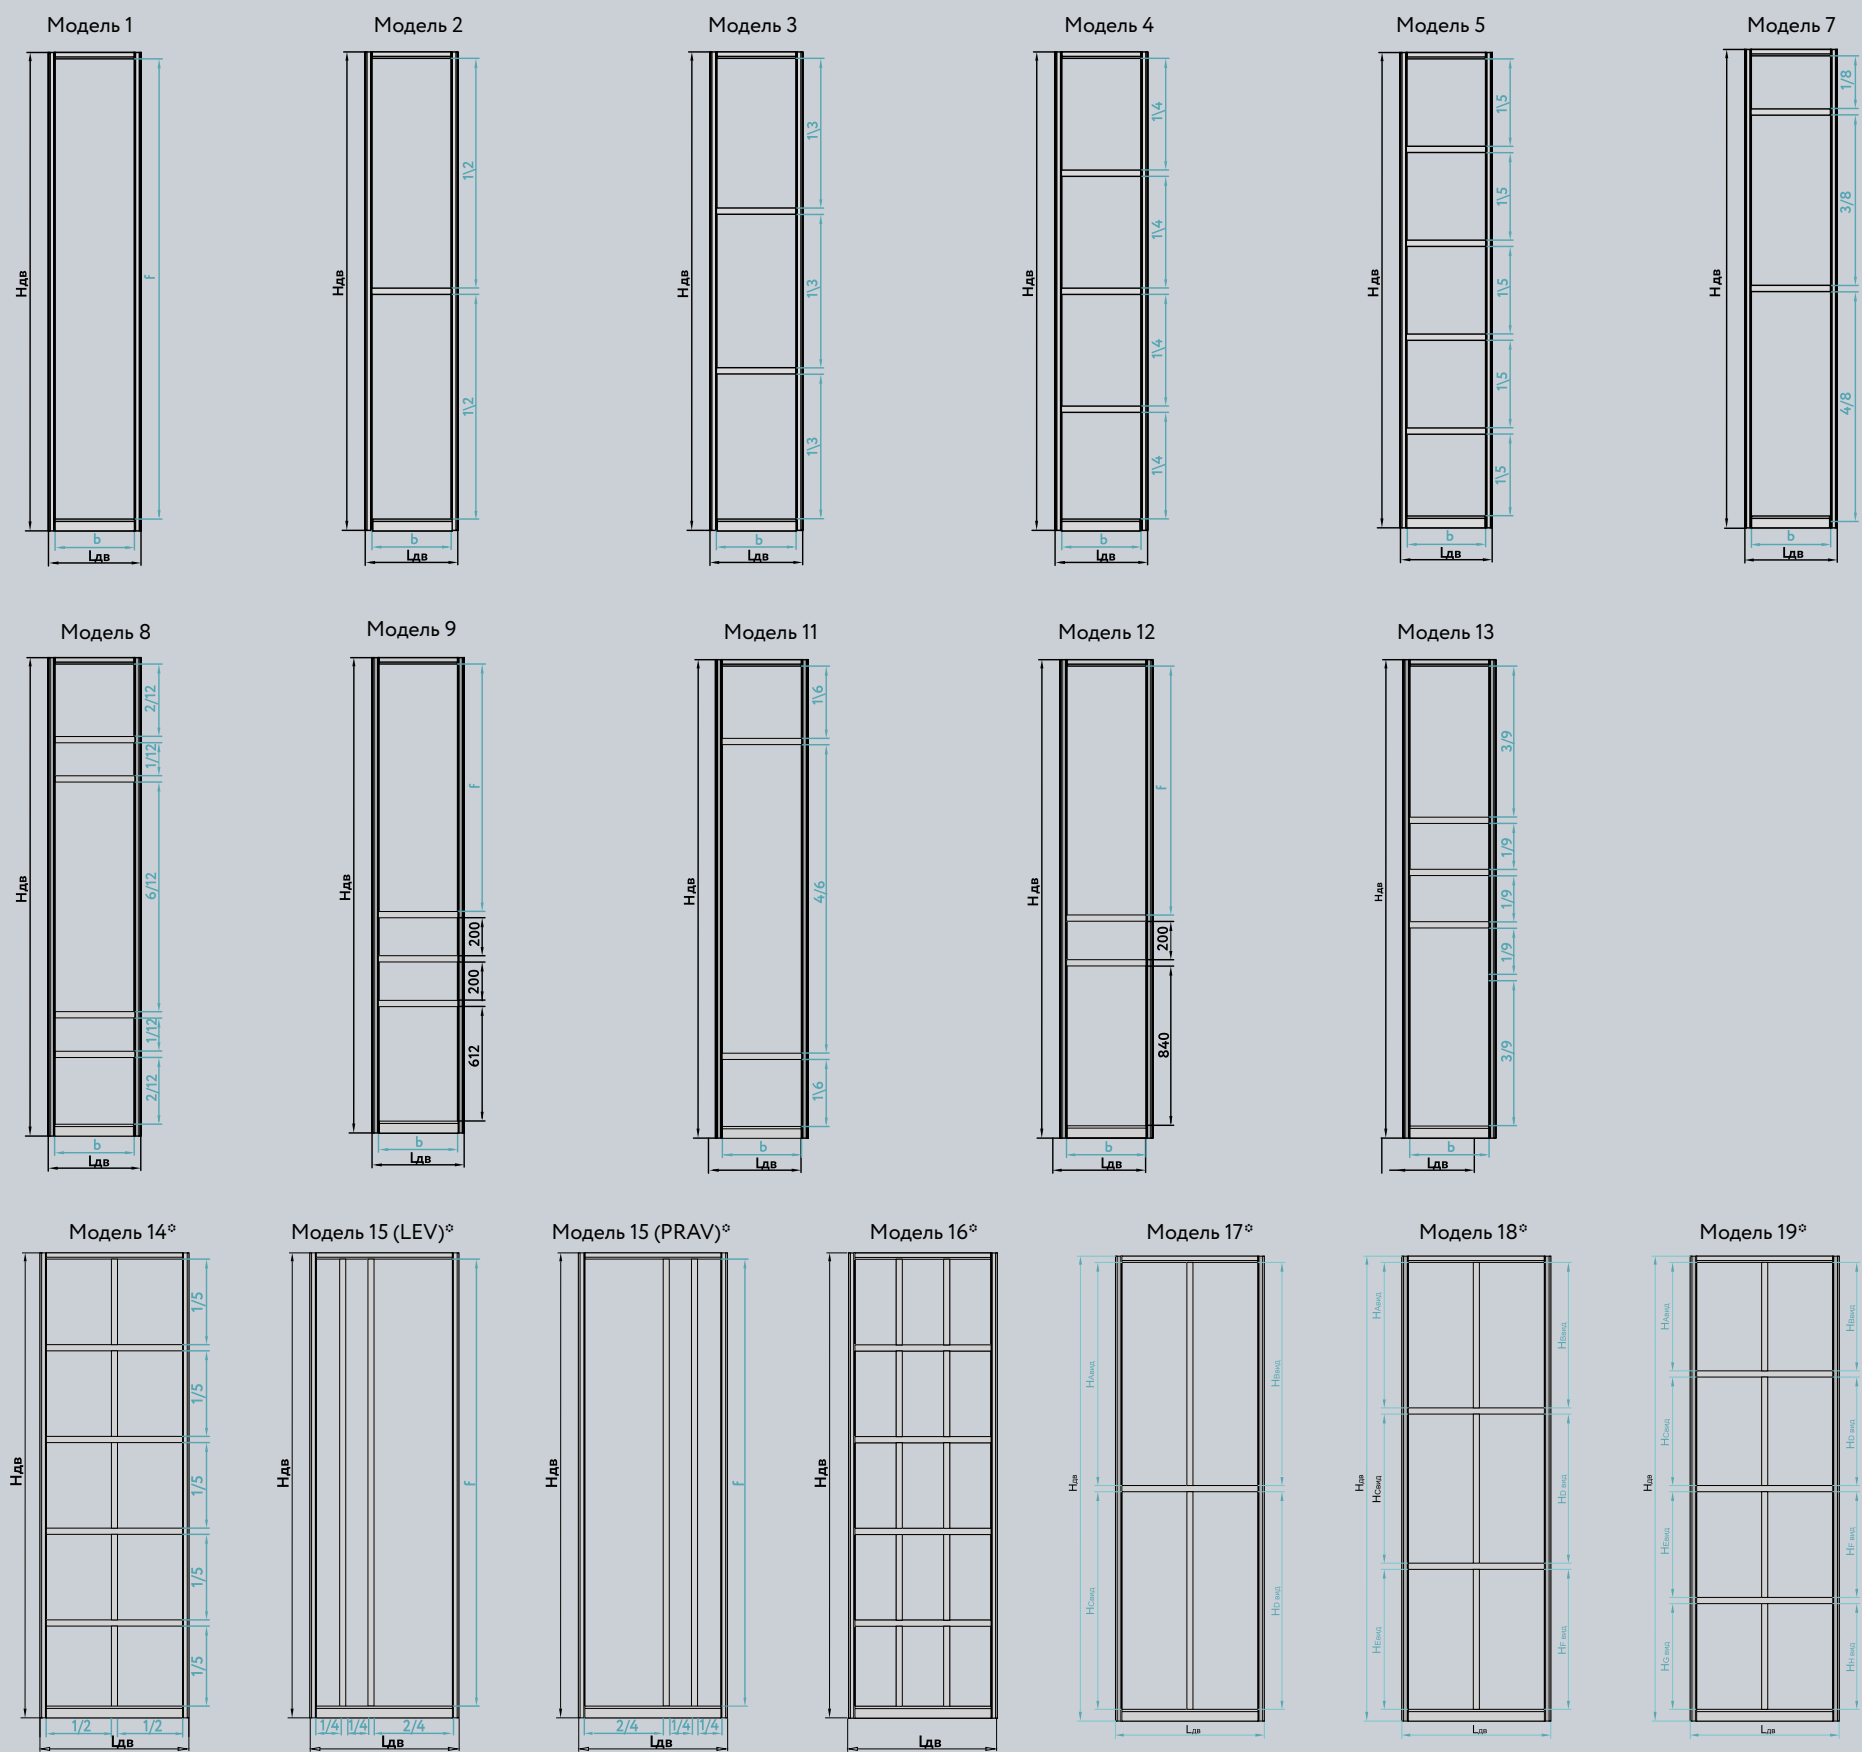

Стекло цветное
Black (Черный)

Зеркало
Grey
(Серый) сатинат

Hдв - высота двери
Лдв - ширина двери
b - изменяемая ширина филенки
f - изменяемая высота филенки

* Только при использовании регулируемого распашного механизма