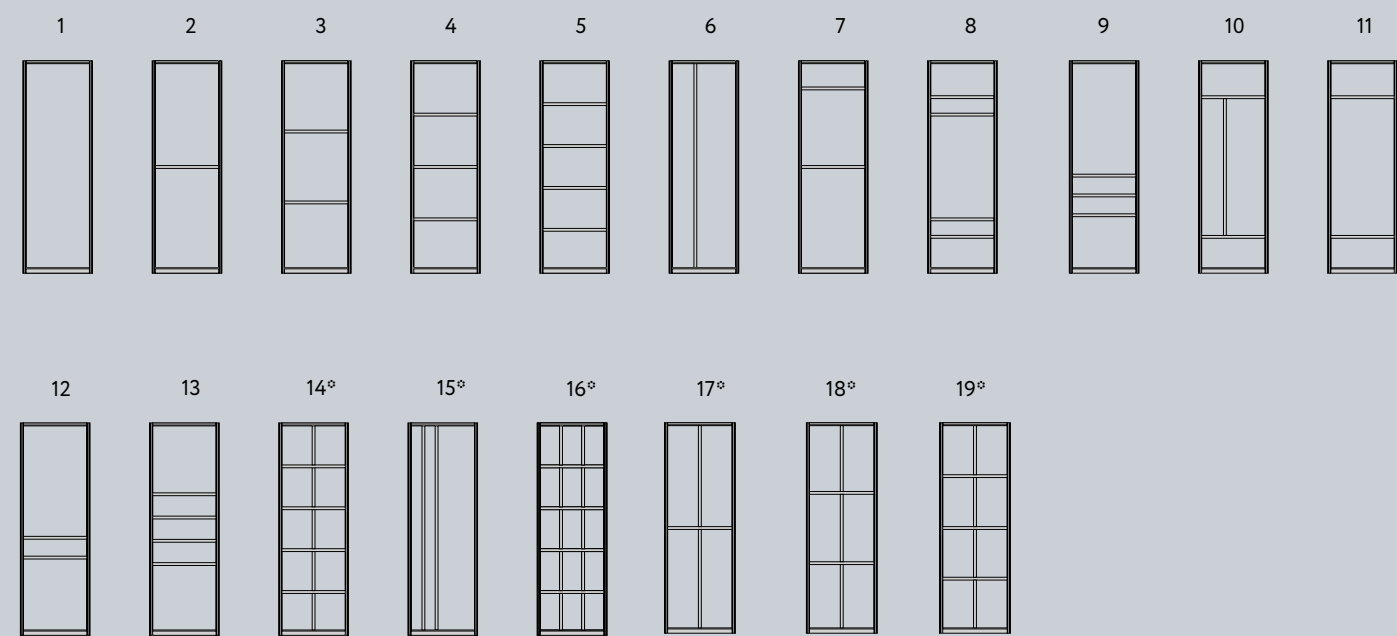

Типы систем	Типы профилей	Цветовая гамма профилей
	Профиль вертикальный С Профиль вертикальный Н Профиль вертикальный О	<table border="1"> <tr> <td> С Белый матовый</td> <td> С Н Белый глянец</td> <td> С Белый велюр</td> <td> С Дуб платина</td> <td> С Дуб дымчатый</td> <td> С Н О Серебро матовое</td> </tr> <tr> <td> С Ванильный кашемир</td> <td> С Молочный сатин</td> <td> С Н О Золото матовое</td> <td> С Н О Шампань матовая</td> <td> С Серый кашемир</td> <td> С Вельвет дарк</td> </tr> <tr> <td> С Венге темный</td> <td> С Черный велюр</td> <td> С Н Бронза матовая</td> <td colspan="3"></td> </tr> </table>

*Модели 6, 10, 14, 15, 16, 17, 18, 19 В распашной системе только при использовании регулируемого распашного механизма