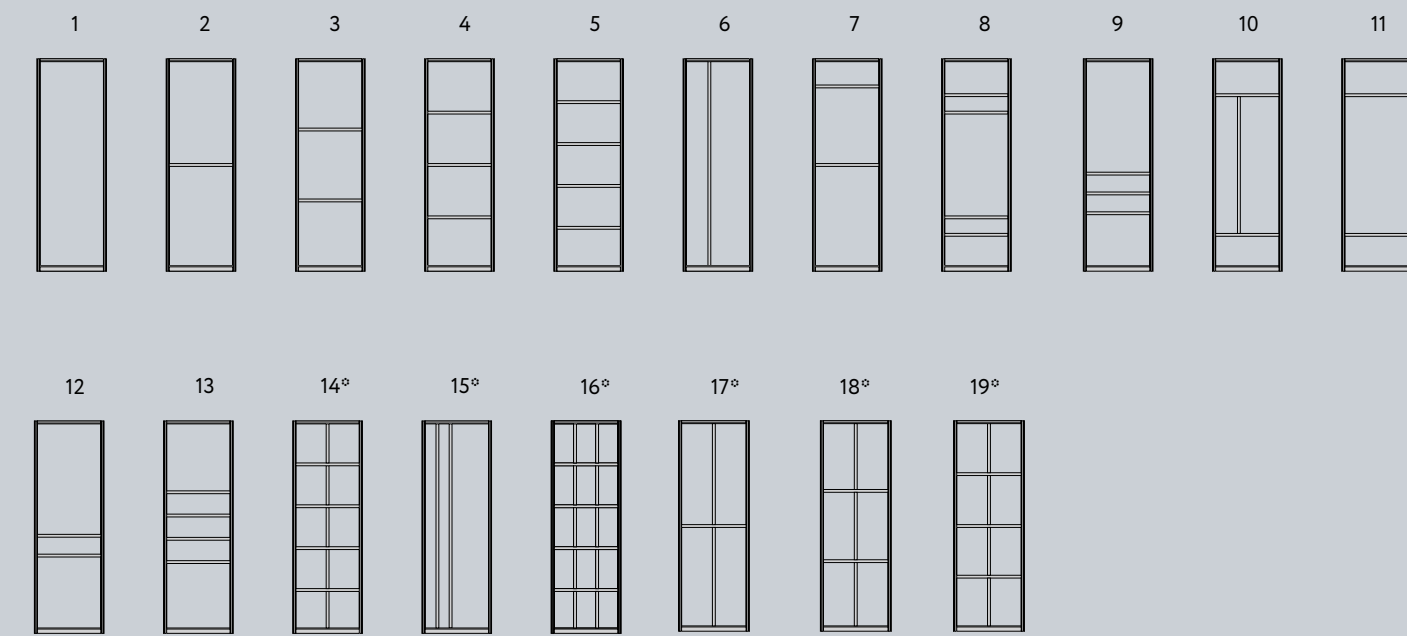

*Модели 9, 13, 14, 15, 16 в распашной системе только при использовании регулируемого распашного механизма

Типы систем	Типы профилей	Цветовая гамма профилей
<p>Стандарт</p>  <p>Раздвижные двери</p> 	 Профиль вертикальный C  Профиль вертикальный Flat  Профиль вертикальный Fusion  Профиль вертикальный I  Профиль вертикальный Avers  Профиль вертикальный Smart  Профиль вертикальный Twelve	 Белый матовый  Серебро матовое  Слоновая кость  Золото матовое  Шампань глянец  Шампань матовая  Бронза глянец  Береза карельская  Дуб белый  Дуб дымчатый  Жемчуг серый  Жемчуг розовый  Дуб неаполь  Дуб кантри  Антрацит
	 Профиль вертикальный C  Профиль вертикальный Flat  Профиль вертикальный I  Профиль вертикальный Smart	 Дуб серый  Венге темный  Черный матовый  Чёрный кашемир  Вельвет дарк  Молочный сатин  Ванильный кашемир  Зеленый графит  Серый кашемир  Белый полярный