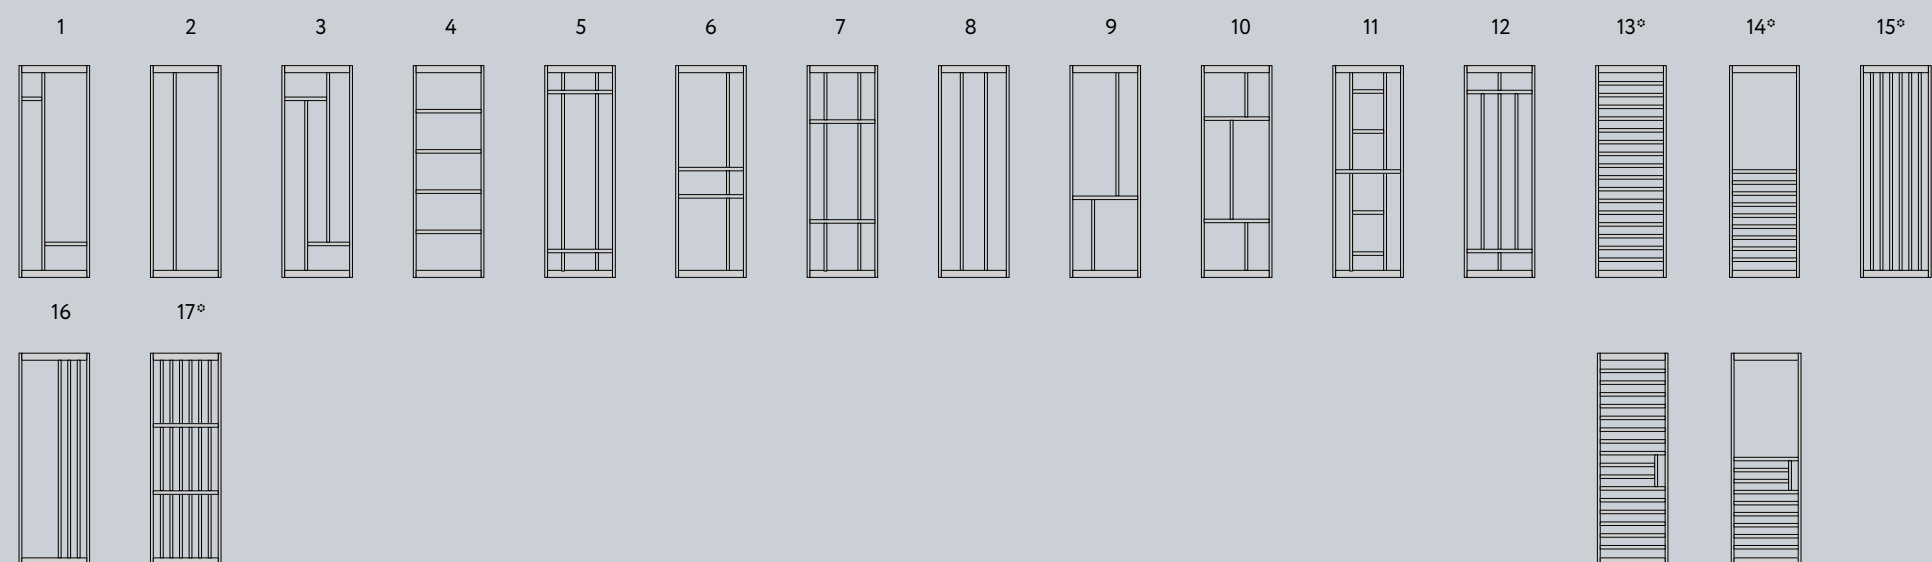

Типы дверей с единой вставкой с использованием накладного делителя

* В данных типах модели двери, накладные ручки не используются.