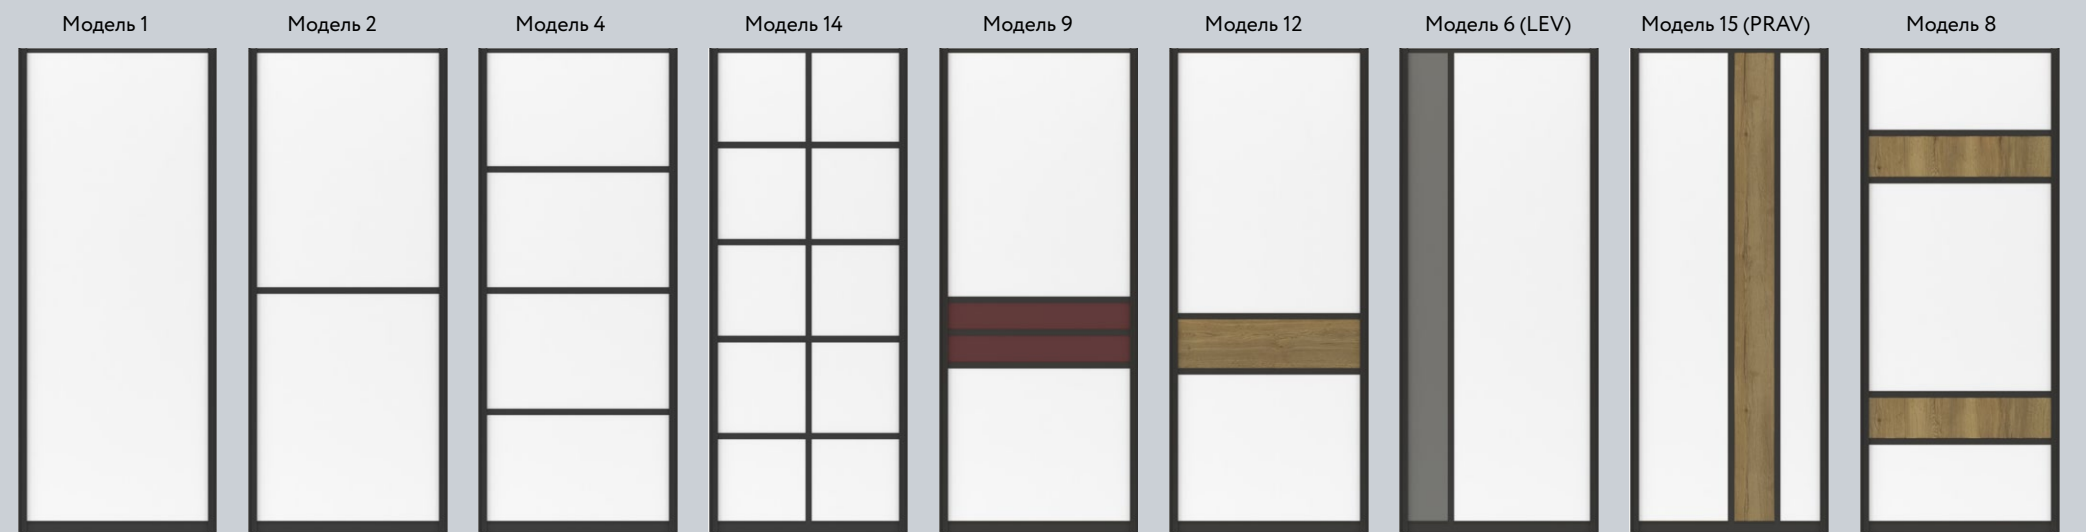

Vintage Oak
(Дуб Винтаж)Стекло Lacobel
9003 White PureЗеркало Silver
(Серебро)

Современная спальня подразумевает отсутствие лишних деталей, формы мебели максимально упрощены, а декор практически отсутствует. За счет этого пространство спальни кажется просторным и светлым. Характер стилистики выражается в правильно подобранных цветах и фактурах. Чаще всего это монохромные интерьеры: серые, белые или пастельные оттенки. Уйти от мрачности и скуки помогает шкаф. Глянцевое стекло «White» в верхней части зрительно приподнимает потолок. Текстурированная вставка из шпона вносит неповторимый облик и изысканность. Зеркало внизу расширяет пространство.

Стекло цветное
Black (Черный)

Черный цвет в интерьере — символ аристократичности и роскоши. Он вне моды и времени, главное правильно его дозировать и совмещать.

Большой встроенный шкаф с черными фасадами выглядит в высшей степени элегантно, абсолютно не давит, а наоборот стирает границы и словно уходит в бесконечность. Размещенный на белом фоне он смотрится еще выразительней, а черное стекло фасадов делает его загадочным и магически притягательным. Глянцевая поверхность стекла мягко отражает, увеличивает пространство, а зеркальные блики добавляют объема. Фурнитура из черного металла — идеально завершает композицию.

Стекло цветное
Black (Черный)

Зеркало
Grey
(Серый) сатинат

Hдв - высота двери
Лдв - ширина двери
b - изменяемая ширина филенки
f - изменяемая высота филенки

* Только при использовании регулируемого распашного механизма