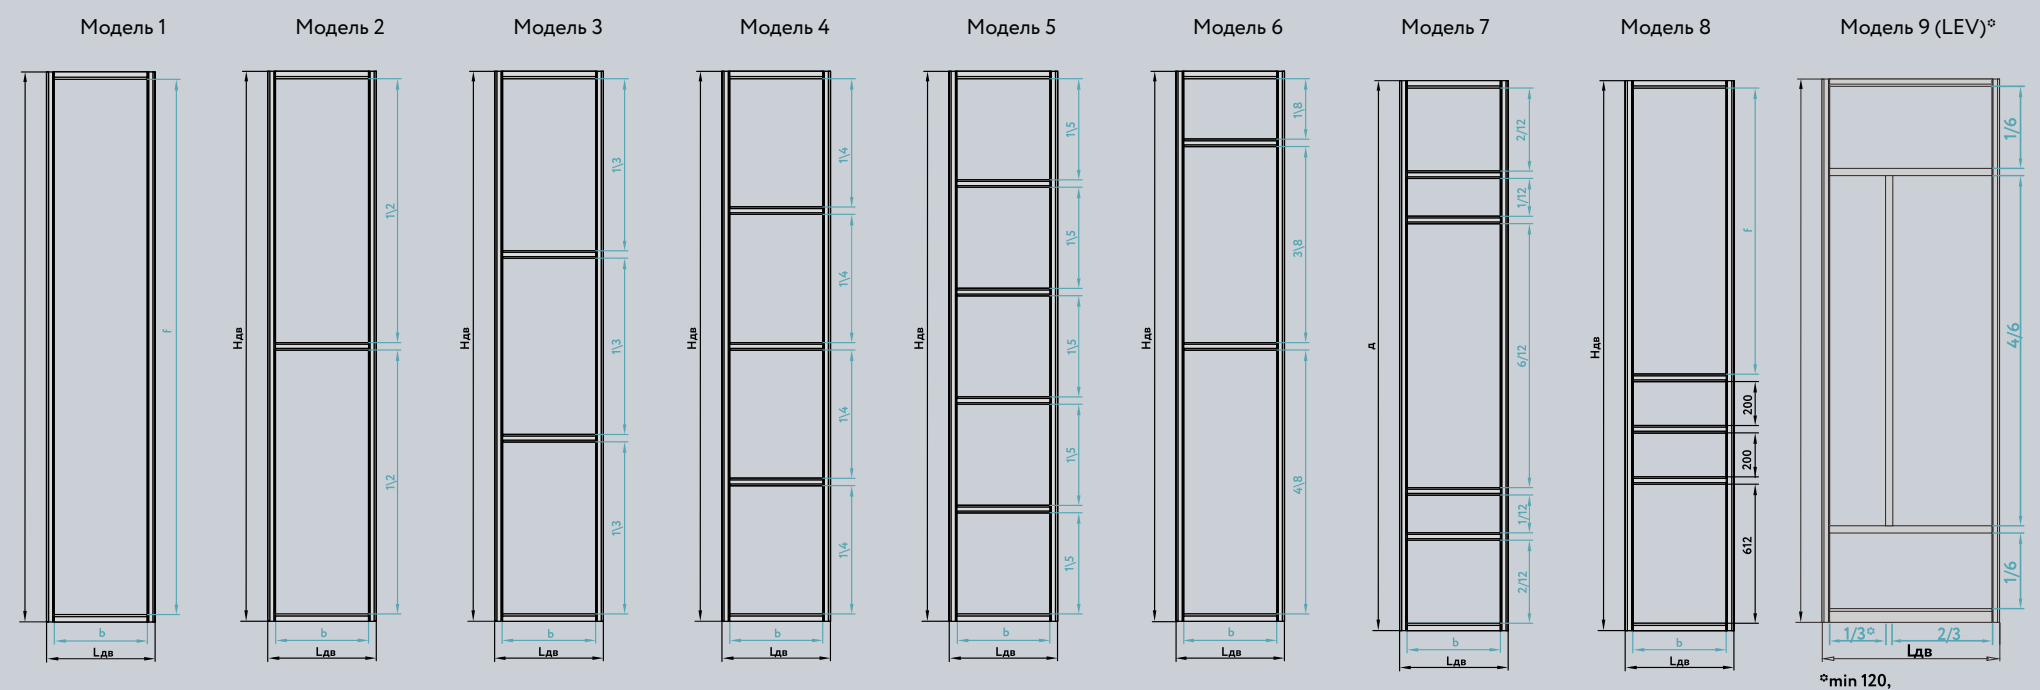

Стекло
цветное
Black (Черный)

Зеркало
Grey (Серый)
сатинат

* Горизонтальные и вертикальные рамки от системы СТАНДАРТ

Hдв - высота двери
Lдв - ширина двери
b - изменяемая ширина филенки
f - изменяемая высота филенки