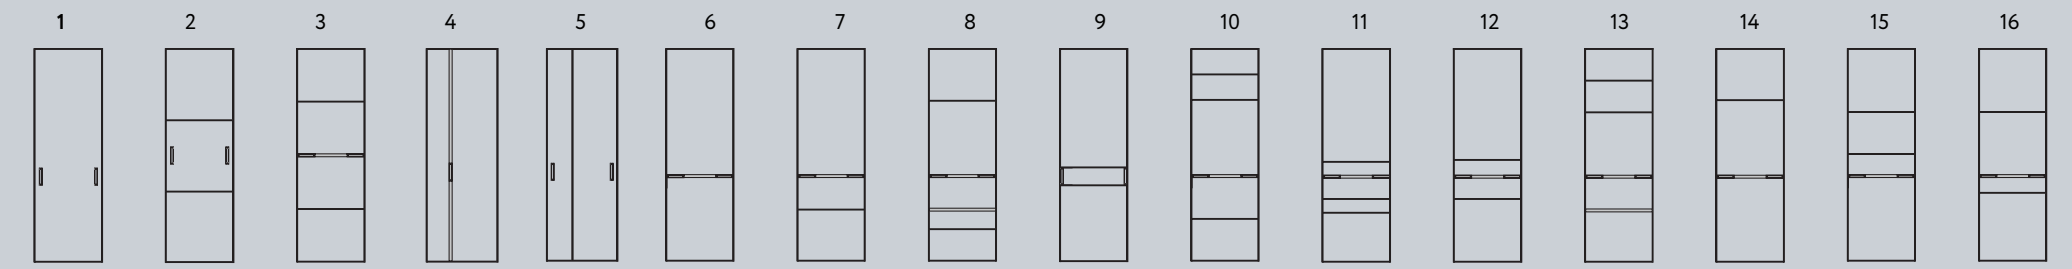

*Модели 9, 13, 14, 15, 16 в распашной системе только при использовании регулируемого распашного механизма

Типы систем	Типы профилей	Цветовая гамма профилей
<p>Стандарт</p>  <p>Раздвижные двери</p> 	 Профиль вертикальный C  Профиль вертикальный Flat  Профиль вертикальный Fusion  Профиль вертикальный I  Профиль вертикальный Avers  Профиль вертикальный Smart  Профиль вертикальный Twelve	 Белый матовый  Серебро матовое  Слоновая кость  Золото матовое  Шампань глянец  Шампань матовая  Бронза глянец  Береза карельская  Дуб белый  Дуб дымчатый  Жемчуг серый  Жемчуг розовый  Дуб неаполь  Дуб кантри  Антрацит
	 Профиль вертикальный C  Профиль вертикальный Flat  Профиль вертикальный I  Профиль вертикальный Smart	 Дуб серый  Венге темный  Черный матовый  Чёрный кашемир  Вельвет дарк  Молочный сатин  Ванильный кашемир  Зеленый графит  Серый кашемир  Белый полярный