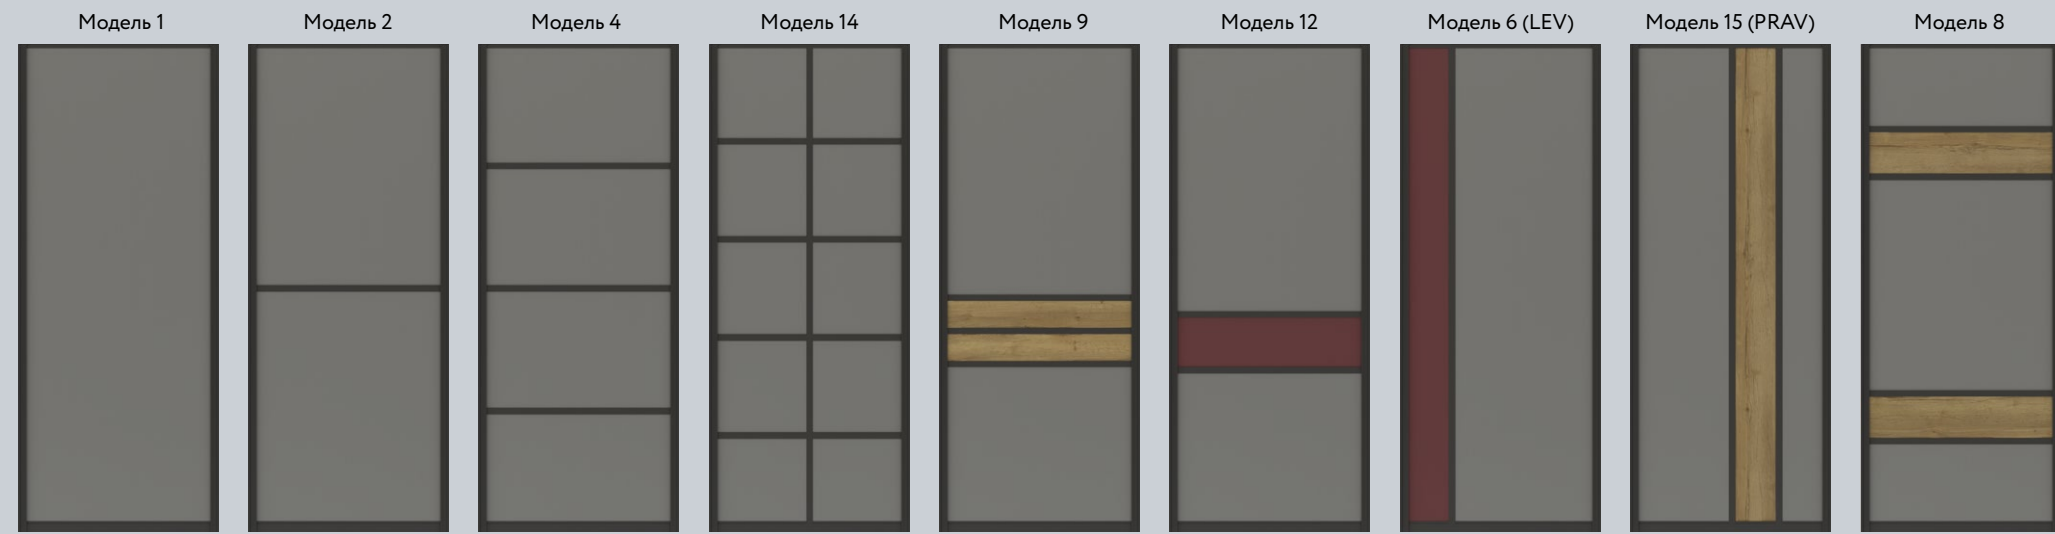

Vintage Oak
(Дуб Винтаж)Стекло Lacobel
9003 White PureЗеркало Silver
(Серебро)

Современная спальня подразумевает отсутствие лишних деталей, формы мебели максимально упрощены, а декор практически отсутствует. За счет этого пространство спальни кажется просторным и светлым. Характер стилистики выражается в правильно подобранных цветах и фактурах. Чаще всего это монохромные интерьеры: серые, белые или пастельные оттенки. Уйти от мрачности и скуки помогает шкаф. Глянцевое стекло «White» в верхней части зрительно приподнимает потолок. Текстурированная вставка из шпона вносит неповторимый облик и изысканность. Зеркало внизу расширяет пространство.

Стекло цветное
Black (Черный)

Черный цвет в интерьере — символ аристократичности и роскоши. Он вне моды и времени, главное правильно его дозировать и совмещать.

Большой встроенный шкаф с черными фасадами выглядит в высшей степени элегантно, абсолютно не давит, а наоборот стирает границы и словно уходит в бесконечность. Размещенный на белом фоне он смотрится еще выразительней, а черное стекло фасадов делает его загадочным и магически притягательным. Глянцевая поверхность стекла мягко отражает, увеличивает пространство, а зеркальные блики добавляют объема. Фурнитура из черного металла — идеально завершает композицию.

Стекло цветное
Black (Черный)

Зеркало
Grey
(Серый) сатинат

Hдв - высота двери
Лдв - ширина двери
b - изменяемая ширина филенки
f - изменяемая высота филенки

* Только при использовании регулируемого распашного механизма