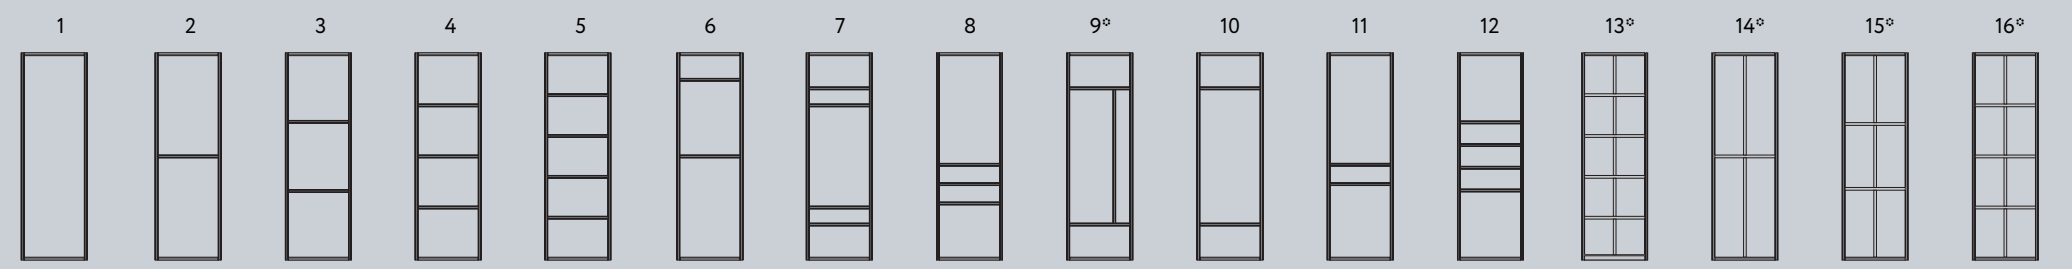

*Модели 9, 13, 14, 15, 16 в распашной системе только при использовании регулируемого распашного механизма

Типы систем	Типы профилей	Цветовая гамма профилей
<p>Стандарт</p>  <p>Раздвижные двери</p> 	 Профиль вертикальный C  Профиль вертикальный Flat  Профиль вертикальный Fusion  Профиль вертикальный I  Профиль вертикальный Avers  Профиль вертикальный Smart  Профиль вертикальный Twelve	 Белый матовый  Серебро матовое  Слоновая кость  Золото матовое  Шампань глянец  Шампань матовая  Бронза глянец  Береза карельская  Дуб белый  Дуб дымчатый  Жемчуг серый  Жемчуг розовый  Дуб неаполь  Дуб кантри  Антрацит
	 Профиль вертикальный C  Профиль вертикальный Flat  Профиль вертикальный I  Профиль вертикальный Smart	 Дуб серый  Венге темный  Черный матовый  Чёрный кашемир  Вельвет дарк  Молочный сатин  Ванильный кашемир  Зеленый графит  Серый кашемир  Белый полярный