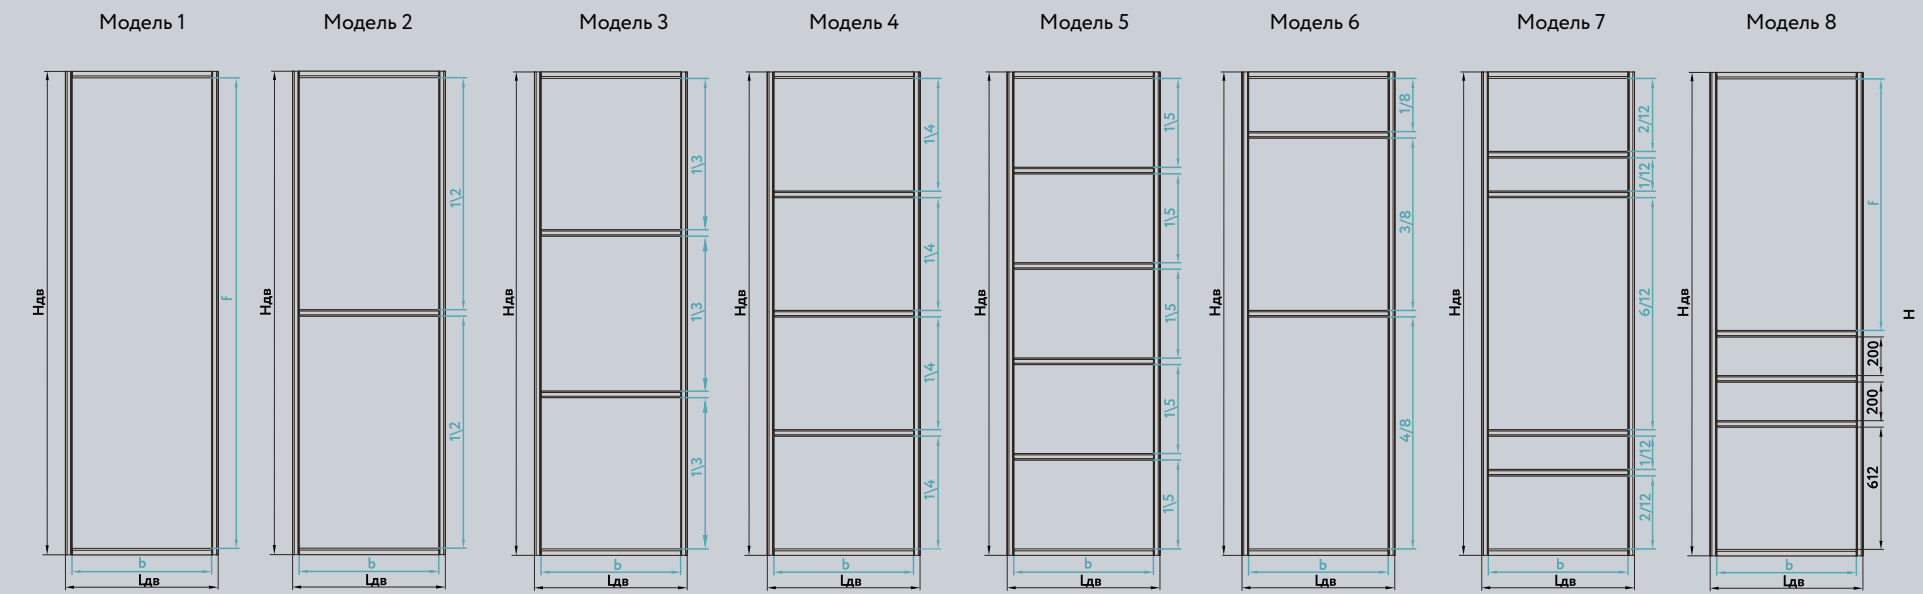

Стекло
цветное
Black (Черный)

Зеркало
Grey (Серый)
сатинат

* Горизонтальные и вертикальные рамки от системы СТАНДАРТ

Hдв - высота двери
Lдв - ширина двери
b - изменяемая ширина филенки
f - изменяемая высота филенки