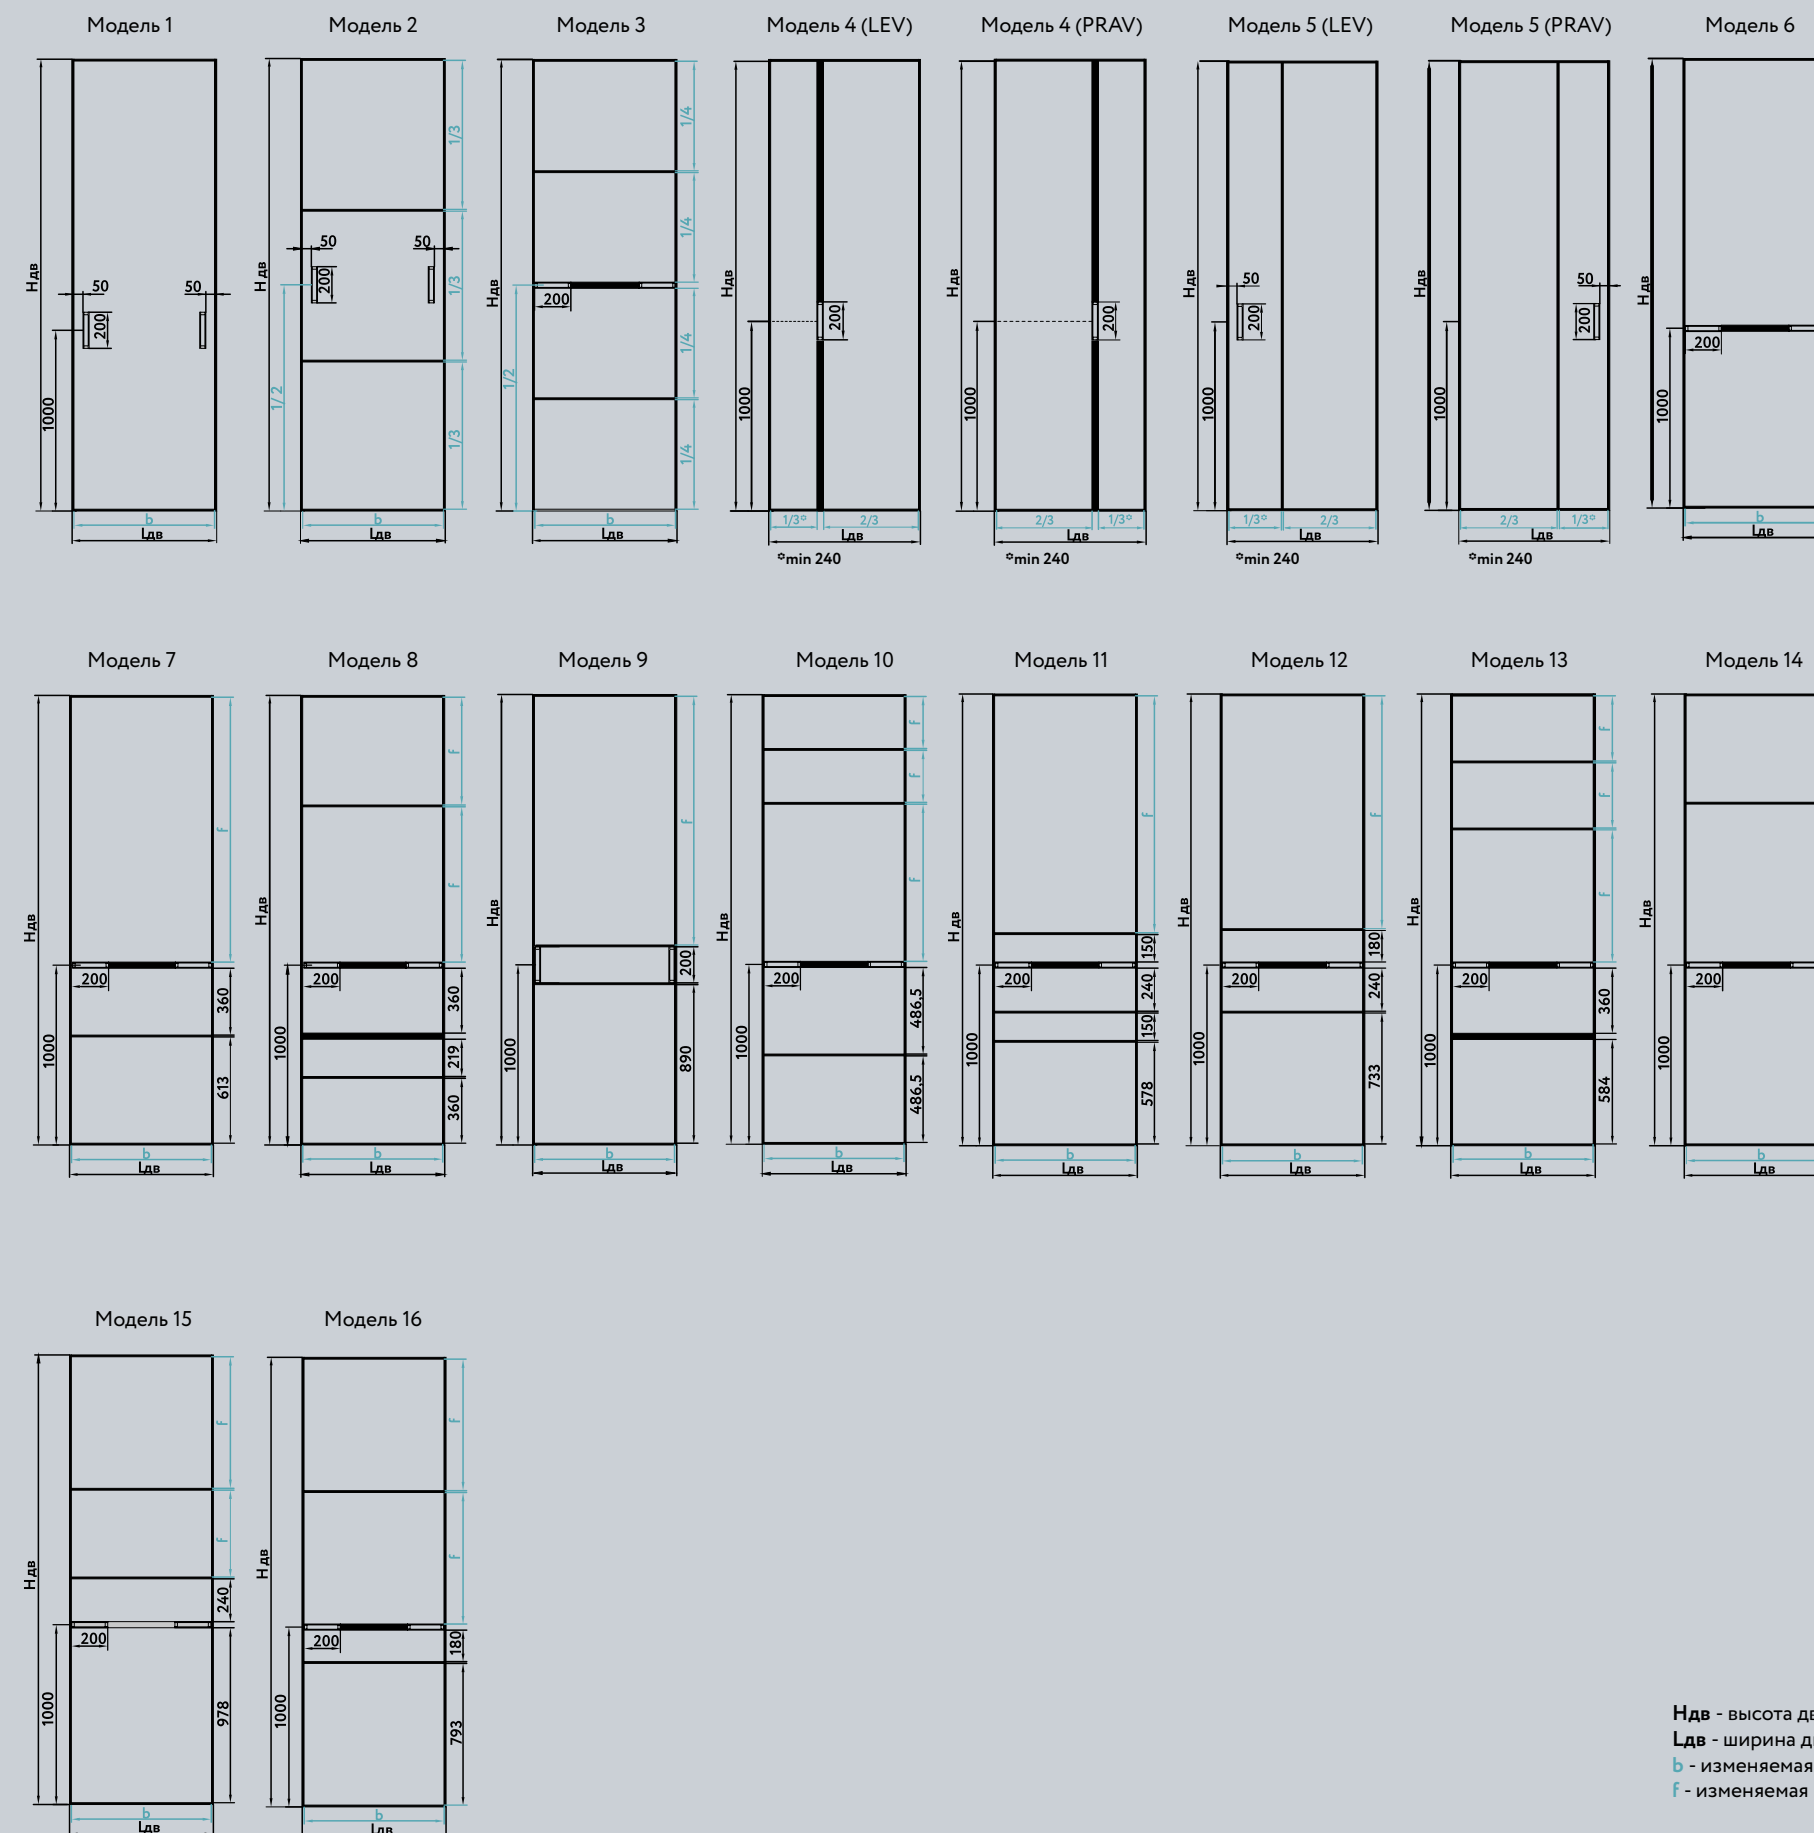

Зеркало
Grey
(Серый) сатинат