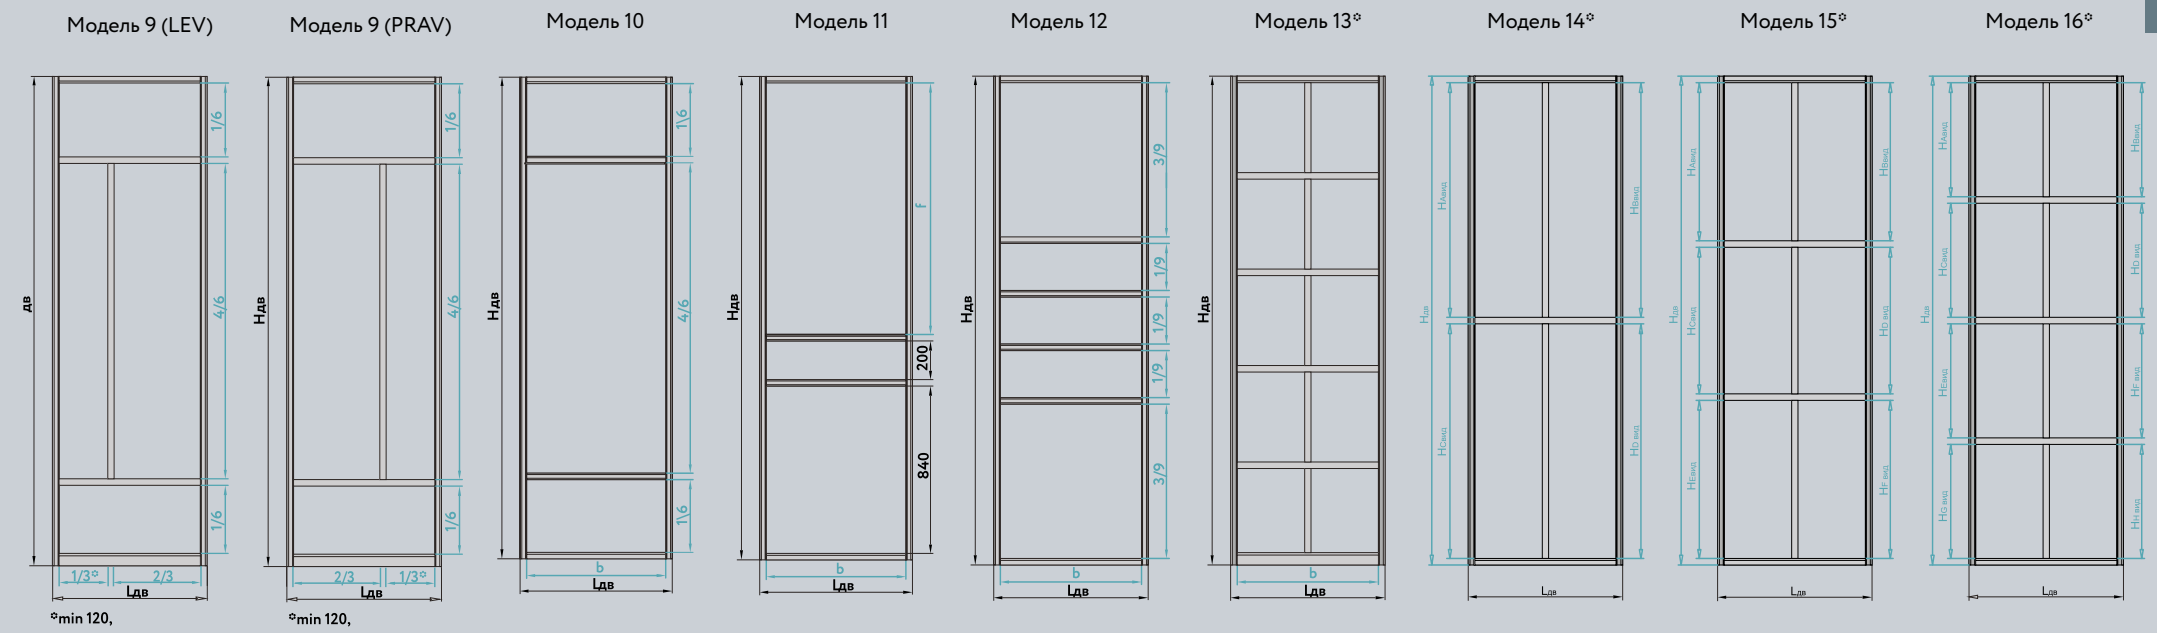

Стекло
цветное
Black (Черный)

Зеркало
Grey (Серый)
сатинат

* Горизонтальные и вертикальные рамки от системы СТАНДАРТ

Hдв - высота двери
Lдв - ширина двери
b - изменяемая ширина филенки
f - изменяемая высота филенки