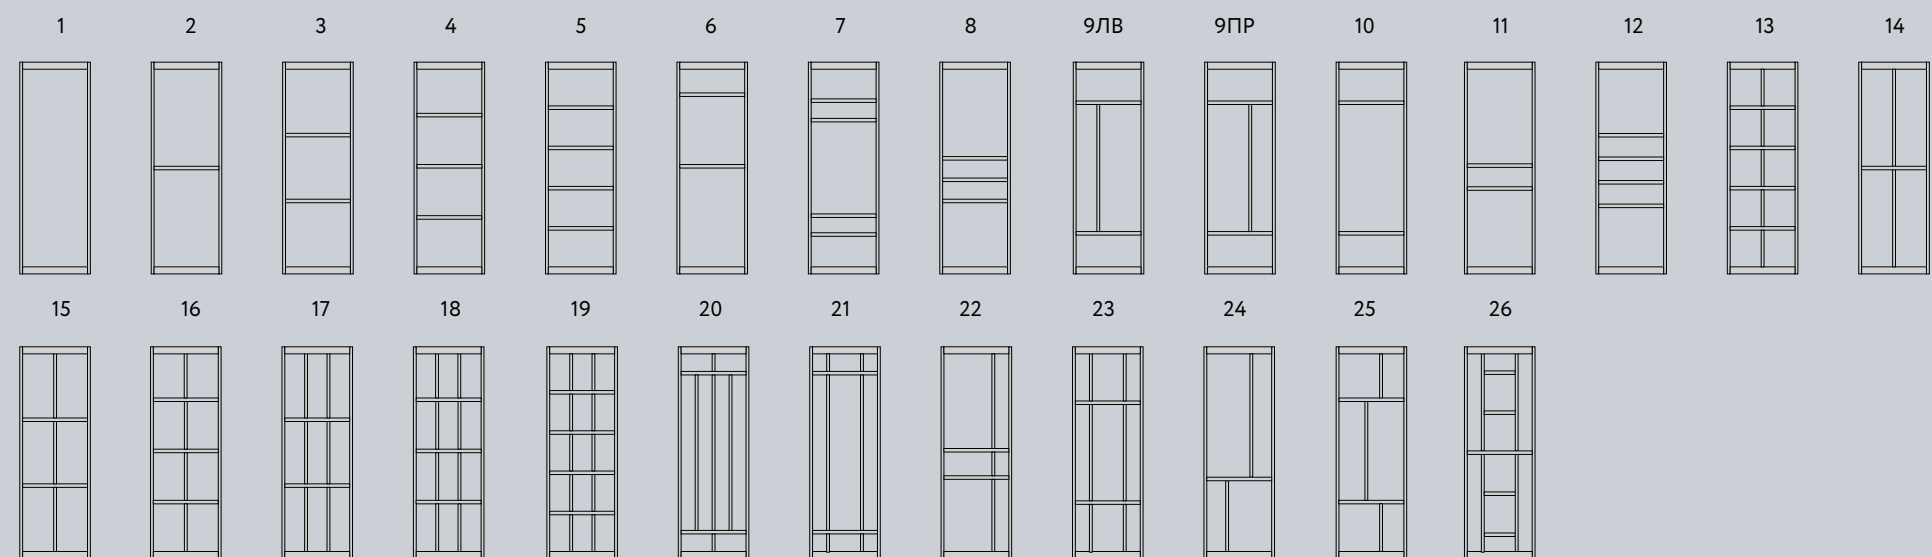

*Модели 6, 10, 14, 15, 16, 17, 18, 19 В распашной системе только при использовании регулируемого распашного механизма

Типы систем

Типы профилей

Цветовая гамма профилей

GRACE

Подвесные
двери

Стационарные
перегородки