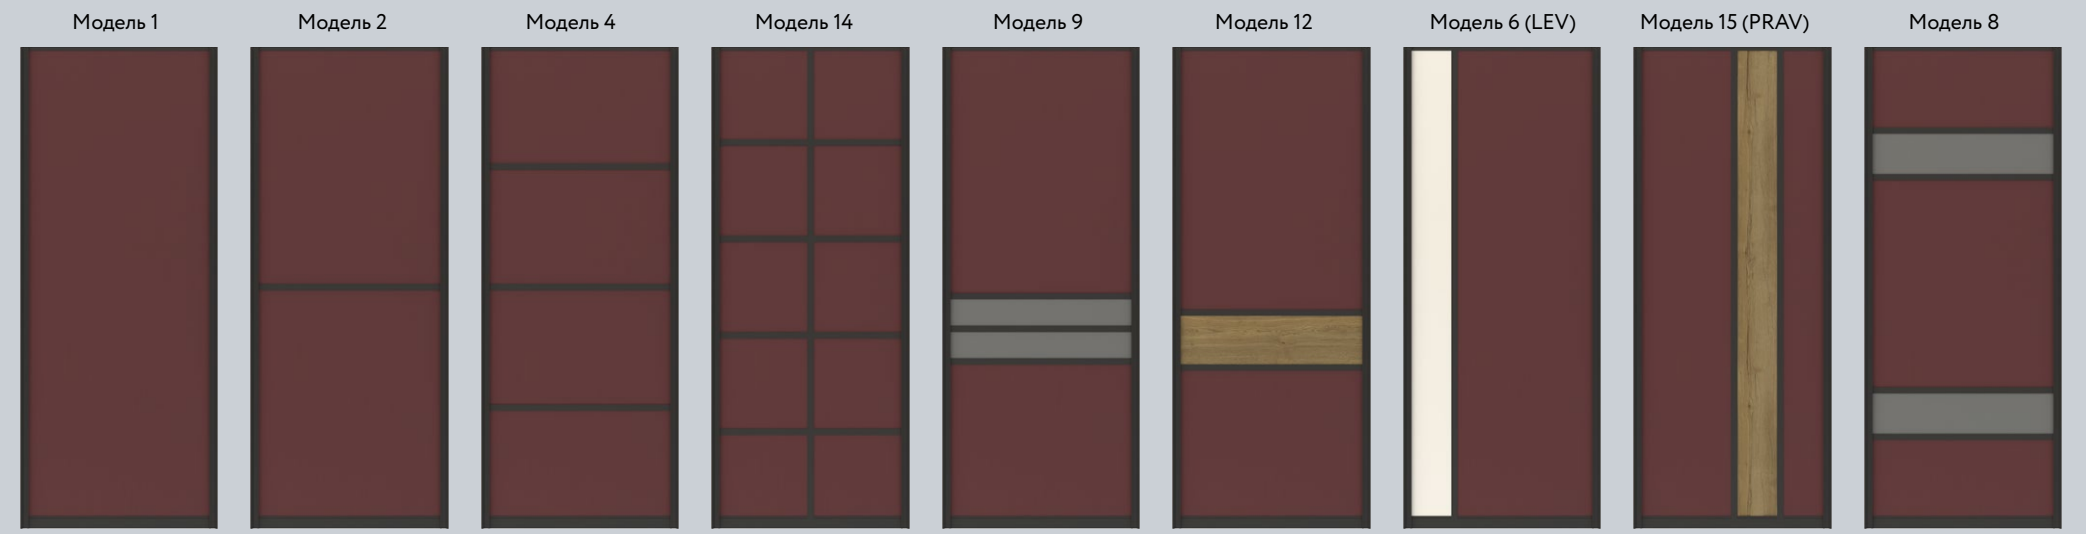

Vintage Oak
(Дуб Винтаж)Стекло Lacobel
9003 White PureЗеркало Silver
(Серебро)

Современная спальня подразумевает отсутствие лишних деталей, формы мебели максимально упрощены, а декор практически отсутствует. За счет этого пространство спальни кажется просторным и светлым. Характер стилистики выражается в правильно подобранных цветах и фактурах. Чаще всего это монохромные интерьеры: серые, белые или пастельные оттенки. Уйти от мрачности и скуки помогает шкаф. Глянцевое стекло «White» в верхней части зрительно приподнимает потолок. Текстурированная вставка из шпона вносит неповторимый облик и изысканность. Зеркало внизу расширяет пространство.

Стекло цветное
Black (Черный)

Черный цвет в интерьере — символ аристократичности и роскоши. Он вне моды и времени, главное правильно его дозировать и совмещать.

Большой встроенный шкаф с черными фасадами выглядит в высшей степени элегантно, абсолютно не давит, а наоборот стирает границы и словно уходит в бесконечность. Размещенный на белом фоне он смотрится еще выразительней, а черное стекло фасадов делает его загадочным и магически притягательным. Глянцевая поверхность стекла мягко отражает, увеличивает пространство, а зеркальные блики добавляют объема. Фурнитура из черного металла — идеально завершает композицию.

Стекло цветное
Black (Черный)

Зеркало
Grey
(Серый) сатинат

Hдв - высота двери
Лдв - ширина двери
b - изменяемая ширина филенки
f - изменяемая высота филенки

* Только при использовании регулируемого распашного механизма