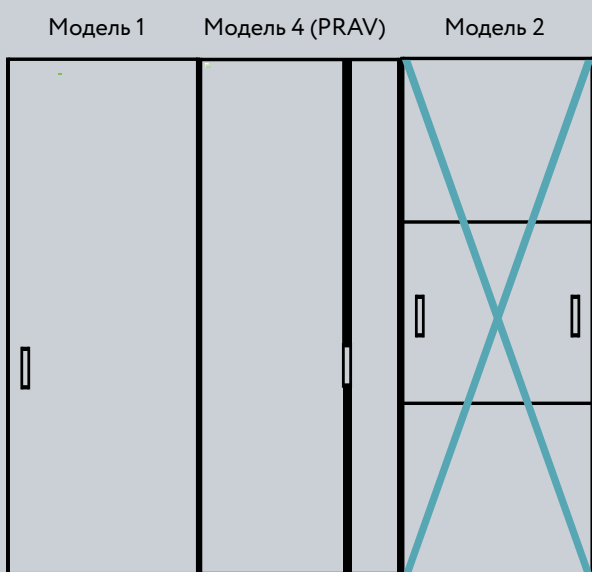

Система NOVA | Эталонный модельный ряд с материалами

Стекло цветное
Black (Черный)

Зеркало
Grey
(Серый) сатинат

Пример неправильной комбинации

Пример правильной комбинации

Модель	1	2	3	4	5	6	7	8	9	10	11	12	13	14	15	16
	✓			✓	✓				✓							
		✓														
			✓													
	✓			✓	✓											
	✓			✓	✓											
						✓	✓	✓		✓	✓	✓	✓	✓	✓	✓
						✓	✓	✓		✓	✓	✓	✓	✓	✓	✓
						✓	✓	✓		✓	✓	✓	✓	✓	✓	✓
	✓								✓							
						✓	✓	✓		✓	✓	✓	✓	✓	✓	✓
						✓	✓	✓		✓	✓	✓	✓	✓	✓	✓
						✓	✓	✓		✓	✓	✓	✓	✓	✓	✓
						✓	✓	✓		✓	✓	✓	✓	✓	✓	✓
						✓	✓	✓		✓	✓	✓	✓	✓	✓	✓
						✓	✓	✓		✓	✓	✓	✓	✓	✓	✓
						✓	✓	✓		✓	✓	✓	✓	✓	✓	✓

Система

SLIM LINE

Система SLIM LINE — это едва заметные тонкие линии и деликатное обрамление. Двери выглядят более гармонично, благодаря внешнему единству вертикальных и горизонтальных линий. Невидимый широкий горизонтальный профиль обеспечивает необходимую жесткость конструкции и возможность установки системы со скрытой верхней направляющей на кронштейнах.