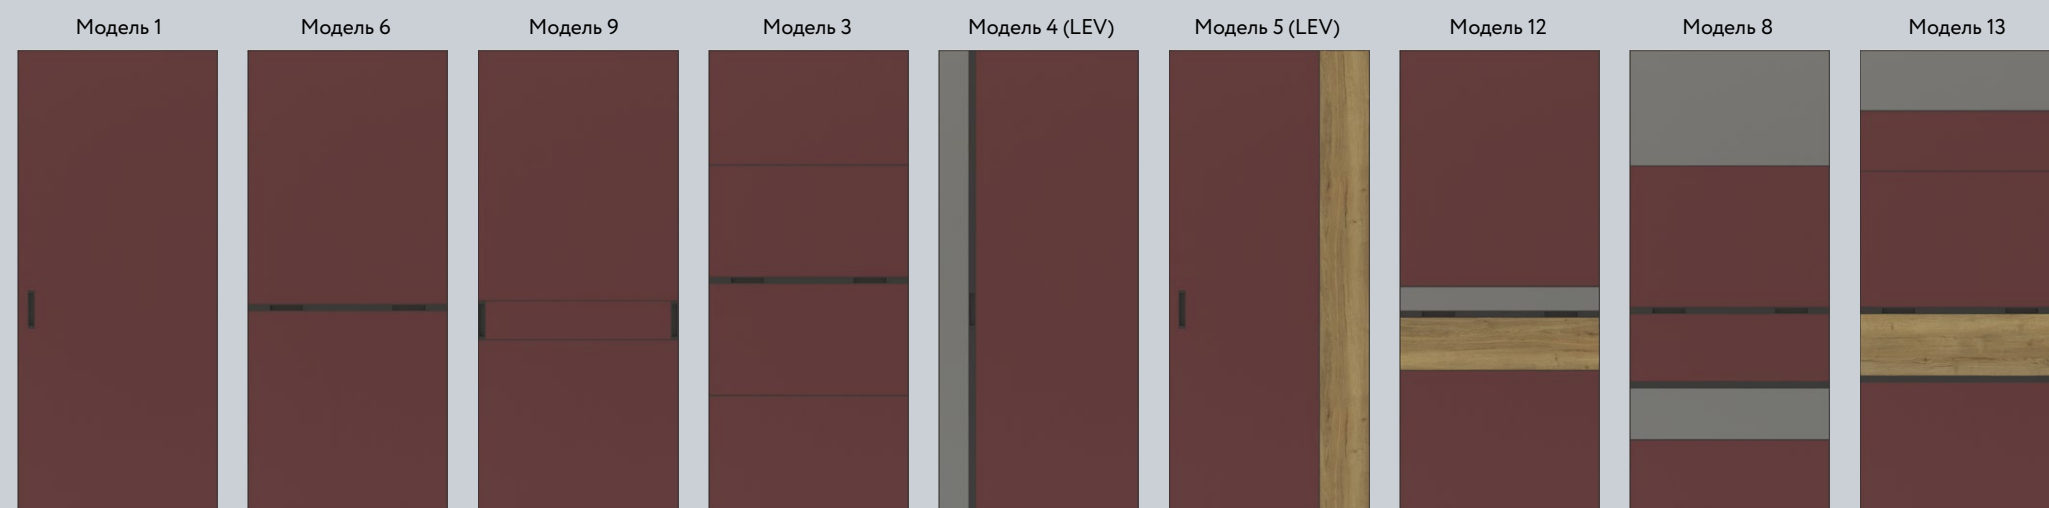

Система NOVA | Эталонный модельный ряд с материалами